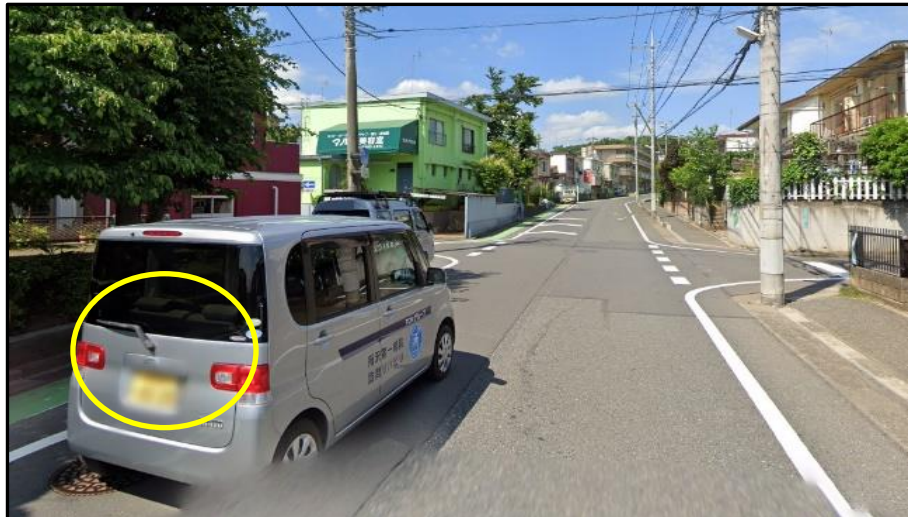

発着場所紹介（東所沢駅・所沢駅東口・こぶし町 方面①）

〔東所沢駅〕

〔オートバックス東所沢店様〕

〔山田うどん本店様〕

発着場所紹介（東所沢駅・所沢駅東口・こぶし町 方面②）

〔 所沢駅東口 〕

〔 こぶし町【東】 乗り場 〕 自治会館前

〔 こぶし町【西】 乗り場 〕 マルイ美容室様付近